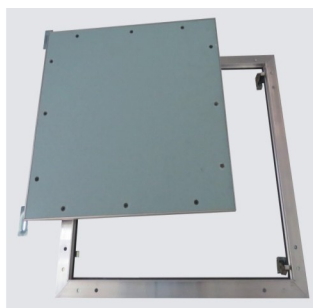

# Heika-Star Flame Hermetik für Trennwände

## Heika-Star Flame Hermetik für Trennwände F30 GK 12.5mm

Art.- Nr.	Einbaumaß A / mm	Außenmaß B / mm
SF200200TW-30-125H	200 x 200	244 x 244
SF300300TW-30-125H	300 x 300	344 x 344
SF400400TW-30-125H	400 x 400	444 x 444
SF500500TW-30-125H	500 x 500	544 x 544
SF600600TW-30-125H	600 x 600	644 x 644

## Heika-Star Flame Hermetik für Trennwände F60/90/120 GK 25mm

Art.- Nr.	Einbaumaß A /mm	Außenmaß B / mm
SF200200TW-90-25-H	200 x 200	244 x 244
SF300300TW-90-25-H	300 x 300	344 x 344
SF400400TW-90-25-H	400 x 400	444 x 444
SF500500TW-90-25-H	500 x 500	544 x 544
SF500600TW-90-25-H	600 x 600	644 x 644