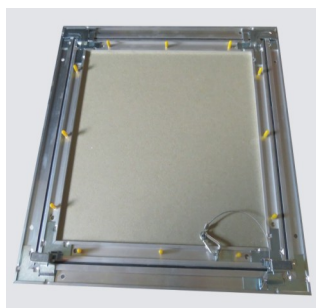

# Heika-Star Flame Hermetik für Trennwände

## Heika-Star Flame Hermetik für Trennwände F30 GK 12.5mm

Art.- Nr.	Einbaumaß A / mm	Außenmaß B / mm
SF200200TW-30-125H	200 x 200	244 x 244
SF300300TW-30-125H	300 x 300	344 x 344
SF400400TW-30-125H	400 x 400	444 x 444
SF500500TW-30-125H	500 x 500	544 x 544
SF600600TW-30-125H	600 x 600	644 x 644

## Heika-Star Flame Hermetik für Trennwände F60/90/120 GK 25mm

Art.- Nr.	Einbaumaß A /mm	Außenmaß B / mm
SF200200TW-90-25-H	200 x 200	244 x 244
SF300300TW-90-25-H	300 x 300	344 x 344
SF400400TW-90-25-H	400 x 400	444 x 444
SF500500TW-90-25-H	500 x 500	544 x 544
SF500600TW-90-25-H	600 x 600	644 x 644