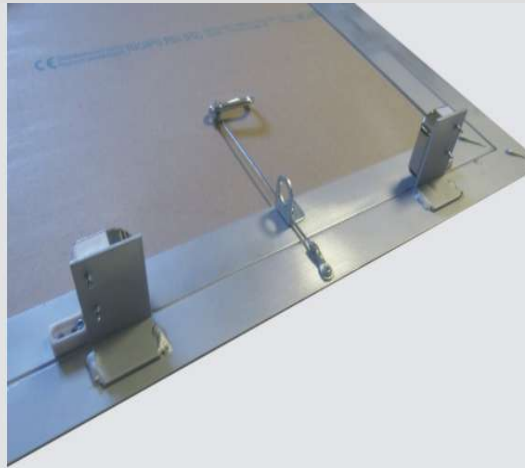

Revisionsklappe Heika-Eco mit Gipskartoneinlage

- 12,5mm, 15mm oder 25mm Gipskartoneinlage
- Rahmen & Klappe aus Aluminiumprofilen
- Verschweißte Rahmenteile
- Gipskartoneinlage flächenbündig
- Geringe Bauhöhe von 40mm
- Fangvorrichtung
- Bei Wandmontage immer Verschluss nach oben ausrichten
- Andere Größen und Sondermaße auf Anfrage

Revisionsklappe Heika-Eco mit festen Scharnieren und Gipskartoneinlage

■ **Produktbeschreibung:**

12.5mm, 15mm oder 25mm Gipskartoneinlage.

Die beiden Rahmen der Revisionsklappe bestehen aus je vier einzelnen Rahmenteilen, die durch ein spezielles Schweißverfahren fest miteinander verbunden sind. Ab der Größe 300x300mm ist die Revisionsklappe mit einer Fangsicherung versehen. Um eventuelle Unfälle zu vermeiden ist diese nach jedem Öffnen des Türblattes einzuhängen. Zwischen Rahmen und Türblatt ist ein Luftspalt von 1.5mm, der mit einer umlaufenden Dichtung versehen ist. Die verdeckt liegenden Schnappverschlüsse öffnen auf Druck die Klappe.

■ **Schlösser:**

Vierkantschloss, Rundzylinder-Hebelschloss, Profilzylinderschloss

■ **Abmessungen (mm):**

-200x200 -300x300 -400x400 -500x500 -600x600

Revisionsklappe Heika-Eco Hermetik mit Gipskartoneinlage

- 12.5mm, 15mm oder 25mm Gipskartoneinlage
- Rahmen und Klappe aus Aluminiumprofilen
- Mit Gummidichtung, geprüft rauchdicht, DIN 18095-2
- Gipskartoneinlage flächenbündig eingeklebt
- Geringe Bauhöhe, passt auch unter Klimageräte
- 4-fach Eckverbindung für hohe Stabilität
- Abmessungen von 200x200 bis 600x600mm
- Fangvorrichtung
- Bei Wandmontage immer Verschluss nach oben ausrichten!