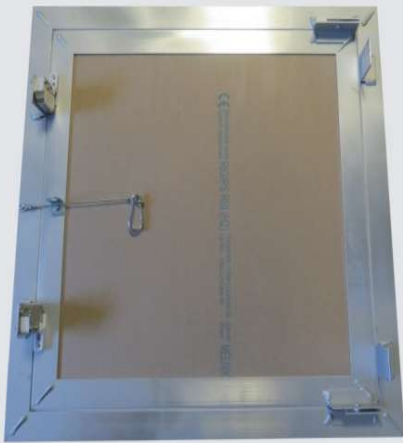

Revisionsklappe Heika-Eco mit festen Scharnieren und Gipskartoneinlage

■ **Produktbeschreibung:**

12.5mm, 15mm oder 25mm Gipskartoneinlage.

Die beiden Rahmen der Revisionsklappe bestehen aus je vier einzelnen Rahmenteilen, die durch ein spezielles Schweißverfahren fest miteinander verbunden sind. Ab der Größe 300x300mm ist die Revisionsklappe mit einer Fangsicherung versehen. Um eventuelle Unfälle zu vermeiden ist diese nach jedem Öffnen des Türblattes einzuhängen. Zwischen Rahmen und Türblatt ist ein Luftspalt von 1.5mm, der mit einer umlaufenden Dichtung versehen ist. Die verdeckt liegenden Schnappverschlüsse öffnen auf Druck die Klappe.

■ **Schlösser:**

Vierkantschloss, Rundzylinder-Hebelschloss, Profilzylinderschloss

■ **Abmessungen (mm):**

-200x200 -300x300 -400x400 -500x500 -600x600

Revisionsklappe Heika-Eco Hermetik mit Gipskartoneinlage

- 12.5mm, 15mm oder 25mm Gipskartoneinlage
- Rahmen und Klappe aus Aluminiumprofilen
- Mit Gummidichtung, geprüft rauchdicht, DIN 18095-2
- Gipskartoneinlage flächenbündig eingeklebt
- Geringe Bauhöhe, passt auch unter Klimageräte
- 4-fach Eckverbindung für hohe Stabilität
- Abmessungen von 200x200 bis 600x600mm
- Fangvorrichtung
- Bei Wandmontage immer Verschluss nach oben ausrichten!