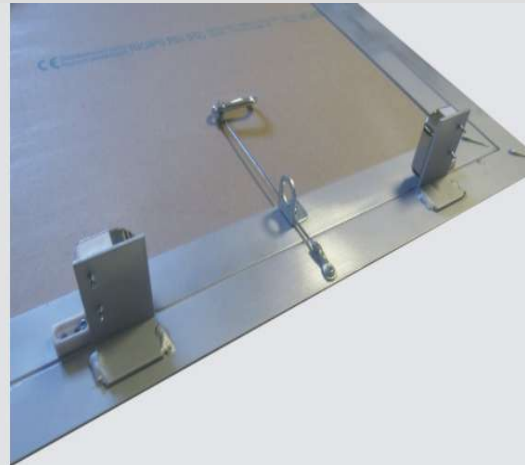

Revisionsklappe Heika-Eco mit festen Scharnieren und Gipskartoneinlage

■ **Produktbeschreibung:**

12.5mm, 15mm oder 25mm Gipskartoneinlage.

Die beiden Rahmen der Revisionsklappe bestehen aus je vier einzelnen Rahmenteilen, die durch ein spezielles Schweißverfahren fest miteinander verbunden sind. Ab der Größe 300x300mm ist die Revisionsklappe mit einer Fangsicherung versehen. Um eventuelle Unfälle zu vermeiden ist diese nach jedem Öffnen des Türblattes einzuhängen. Zwischen Rahmen und Türblatt ist ein Luftspalt von 1.5mm, der mit einer umlaufenden Dichtung versehen ist. Die verdeckt liegenden Schnappverschlüsse öffnen auf Druck die Klappe.

■ **Schlösser:**

Vierkantschloss, Rundzylinder-Hebelschloss, Profilzylinderschloss

■ **Abmessungen (mm):**

-200x200 -300x300 -400x400 -500x500 -600x600

Revisionsklappe Heika-Eco Hermetik mit Gipskartoneinlage

- 12.5mm, 15mm oder 25mm Gipskartoneinlage
- Rahmen und Klappe aus Aluminiumprofilen
- Mit Gummidichtung, geprüft rauchdicht, DIN 18095-2
- Gipskartoneinlage flächenbündig eingeklebt
- Geringe Bauhöhe, passt auch unter Klimageräte
- 4-fach Eckverbindung für hohe Stabilität
- Abmessungen von 200x200 bis 600x600mm
- Fangvorrichtung
- Bei Wandmontage immer Verschluss nach oben ausrichten!