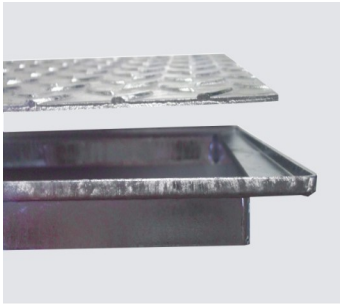

Heika-Ground

RL Serie

Heika-Ground RL 500

Art.- Nr.	Deckelmaß / mm	Lichtes Maß / mm	Außenmaß / mm
RL500-300300	300 x 300	255 x 255	310 x 310
RL500-400400	400 x 400	355 x 355	410 x 410
RL500-600600	600 x 600	555 x 555	610 x 610
RL500-800600	800 x 600	755 x 555	810 x 610
RL500-800800	800 x 800	755 x 755	810 x 810
RL500-10001000	1000 x 1000	955 x 955	1010 x 1010

Heika-Ground RL 600

Art.- Nr.	Deckelmaß / mm	Lichtes Maß / mm	Außenmaß / mm
RL600-300300	300 x 300	255 x 255	310 x 310
RL600-400400	400 x 400	355 x 355	410 x 410
RL600-600600	600 x 600	555 x 555	610 x 610
RL600-800600	800 x 600	755 x 555	810 x 610
RL600-800800	800 x 800	755 x 755	810 x 810
RL600-10001000	1000 x 1000	955 x 955	1010 x 1010
RL600-11001000	1100 x 1100	1055 x 1055	1110 x 1110
RL600-12001200	1200 x 1200	1155 x 1155	1210 x 1210

Heika-Ground RL 750

Art.- Nr.	Deckelmaß / mm	Lichtes Maß / mm	Außenmaß / mm
RL750-300300	300 x 300	255 x 255	310 x 310
RL750-400400	400 x 400	355 x 355	410 x 410
RL750-600600	600 x 600	555 x 555	610 x 610
RL750-800600	800 x 600	755 x 555	810 x 610
RL750-800800	800 x 800	755 x 755	810 x 810
RL750-10001000	1000 x 1000	955 x 955	1010 x 1010
RL750-11001100	1100 x 1100	1055 x 1055	1110 x 1110
RL750-12001200	1200 x 1200	1155 x 1155	1210 x 1210