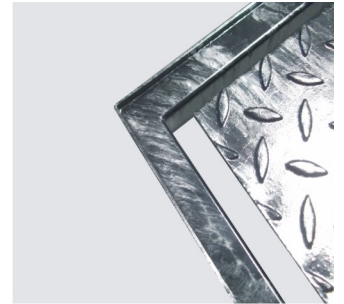

Heika-Ground

RL Serie

Heika-Ground RL 500

Art.- Nr.	Deckelmaß / mm	Lichtes Maß / mm	Außenmaß / mm
RL500-300300	300 x 300	255 x 255	310 x 310
RL500-400400	400 x 400	355 x 355	410 x 410
RL500-600600	600 x 600	555 x 555	610 x 610
RL500-800600	800 x 600	755 x 555	810 x 610
RL500-800800	800 x 800	755 x 755	810 x 810
RL500-10001000	1000 x 1000	955 x 955	1010 x 1010

Heika-Ground RL 600

Art.- Nr.	Deckelmaß / mm	Lichtes Maß / mm	Außenmaß / mm
RL600-300300	300 x 300	255 x 255	310 x 310
RL600-400400	400 x 400	355 x 355	410 x 410
RL600-600600	600 x 600	555 x 555	610 x 610
RL600-800600	800 x 600	755 x 555	810 x 610
RL600-800800	800 x 800	755 x 755	810 x 810
RL600-10001000	1000 x 1000	955 x 955	1010 x 1010
RL600-11001000	1100 x 1100	1055 x 1055	1110 x 1110
RL600-12001200	1200 x 1200	1155 x 1155	1210 x 1210

Heika-Ground RL 750

Art.- Nr.	Deckelmaß / mm	Lichtes Maß / mm	Außenmaß / mm
RL750-300300	300 x 300	255 x 255	310 x 310
RL750-400400	400 x 400	355 x 355	410 x 410
RL750-600600	600 x 600	555 x 555	610 x 610
RL750-800600	800 x 600	755 x 555	810 x 610
RL750-800800	800 x 800	755 x 755	810 x 810
RL750-10001000	1000 x 1000	955 x 955	1010 x 1010
RL750-11001100	1100 x 1100	1055 x 1055	1110 x 1110
RL750-12001200	1200 x 1200	1155 x 1155	1210 x 1210