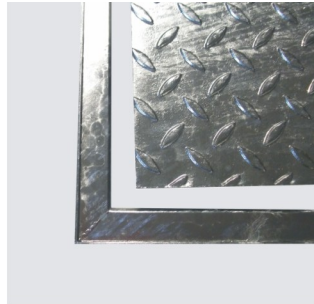

Heika-Ground

RL Serie

Heika-Ground RL 500

Art.- Nr.	Deckelmaß / mm	Lichtes Maß / mm	Außenmaß / mm
RL500-300300	300 x 300	255 x 255	310 x 310
RL500-400400	400 x 400	355 x 355	410 x 410
RL500-600600	600 x 600	555 x 555	610 x 610
RL500-800600	800 x 600	755 x 555	810 x 610
RL500-800800	800 x 800	755 x 755	810 x 810
RL500-10001000	1000 x 1000	955 x 955	1010 x 1010

Heika-Ground RL 600

Art.- Nr.	Deckelmaß / mm	Lichtes Maß / mm	Außenmaß / mm
RL600-300300	300 x 300	255 x 255	310 x 310
RL600-400400	400 x 400	355 x 355	410 x 410
RL600-600600	600 x 600	555 x 555	610 x 610
RL600-800600	800 x 600	755 x 555	810 x 610
RL600-800800	800 x 800	755 x 755	810 x 810
RL600-10001000	1000 x 1000	955 x 955	1010 x 1010
RL600-11001000	1100 x 1100	1055 x 1055	1110 x 1110
RL600-12001200	1200 x 1200	1155 x 1155	1210 x 1210

Heika-Ground RL 750

Art.- Nr.	Deckelmaß / mm	Lichtes Maß / mm	Außenmaß / mm
RL750-300300	300 x 300	255 x 255	310 x 310
RL750-400400	400 x 400	355 x 355	410 x 410
RL750-600600	600 x 600	555 x 555	610 x 610
RL750-800600	800 x 600	755 x 555	810 x 610
RL750-800800	800 x 800	755 x 755	810 x 810
RL750-10001000	1000 x 1000	955 x 955	1010 x 1010
RL750-11001100	1100 x 1100	1055 x 1055	1110 x 1110
RL750-12001200	1200 x 1200	1155 x 1155	1210 x 1210