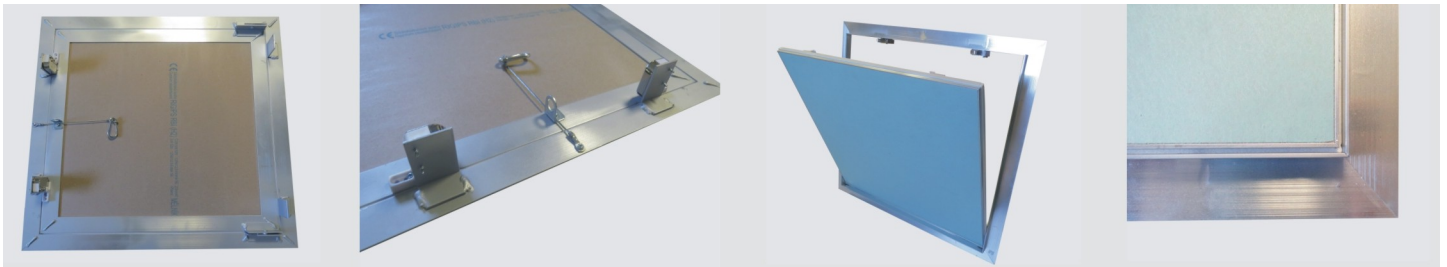

Heika-Eco Hermetik

Heika-Eco Hermetik luft- und staubdicht

- 12.5mm, 15mm oder 25mm Gipskartoneinlage
- Rahmen und Klappe aus Aluminiumprofilen
- Mit einer neu entwickelten speziellen Bürstendichtung, **geprüft luft- und staubdicht**, Prüfbericht Nr. 106 35633 (ift Rosenheim)
- Gipskartoneinlage flächenbündig eingeklebt
- Geringe Bauhöhe, passt auch unter Klimageräte
- 4-fach Eckverbindung für hohe Stabilität
- Geprüft bis 1000x1000mm, auch mit Schlössern
- Fangvorrichtung
- Bei Wandmontage immer Verschluss nach oben ausrichten!

GK Einlage - 12,5 mm		
Artikelnummer	Einbaumaß	Außenmaß
EC200200GK125-H	200 x 200 mm	256 x 256 mm
EC300300GK125-H	300 x 300 mm	356 x 356 mm
EC400400GK125-H	400 x 400 mm	456 x 456 mm
EC500500GK125-H	500 x 500 mm	556 x 556 mm
EC600600GK125-H	600 x 600 mm	656 x 656 mm

GK Einlage- 15 mm		
Artikelnummer	Einbaumaß	Außenmaß
EC200200GK15-H	200 x 200 mm	256 x 256 mm
EC200300GK15-H	300 x 300 mm	356 x 356 mm
EC300300GK15-H	400 x 400 mm	456 x 456 mm
EC400400GK15-H	500 x 500 mm	556 x 556 mm
EC400600GK15-H	600 x 600 mm	656 x 656 mm

GK Einlage- 25 mm		
Artikelnummer	Einbaumaß	Außenmaß
EC200200GK25-H	200 x 200 mm	256 x 256 mm
EC200300GK25-H	300 x 300 mm	356 x 356 mm
EC300300GK25-H	400 x 400 mm	456 x 456 mm
EC400400GK25-H	500 x 500 mm	556 x 556 mm
EC400600GK25-H	600 x 600 mm	656 x 656 mm