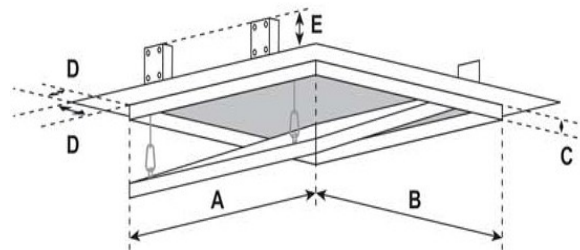

Heika-Eco Hermetik

Heika-Eco Hermetik luft- und staubdicht

- 12.5mm, 15mm oder 25mm Gipskartoneinlage
- Rahmen und Klappe aus Aluminiumprofilen
- Mit einer neu entwickelten speziellen Bürstendichtung, **geprüft luft- und staubdicht**, Prüfbericht Nr. 106 35633 (ift Rosenheim)
- Gipskartoneinlage flächenbündig eingeklebt
- Geringe Bauhöhe, passt auch unter Klimageräte
- 4-fach Eckverbindung für hohe Stabilität
- Geprüft bis 1000x1000mm, auch mit Schlössern
- Fangvorrichtung
- Bei Wandmontage immer Verschluss nach oben ausrichten!

GK Einlage - 12,5 mm		
Artikelnummer	Einbaumaß	Außenmaß
EC200200GK125-H	200 x 200 mm	256 x 256 mm
EC300300GK125-H	300 x 300 mm	356 x 356 mm
EC400400GK125-H	400 x 400 mm	456 x 456 mm
EC500500GK125-H	500 x 500 mm	556 x 556 mm
EC600600GK125-H	600 x 600 mm	656 x 656 mm

GK Einlage- 15 mm		
Artikelnummer	Einbaumaß	Außenmaß
EC200200GK15-H	200 x 200 mm	256 x 256 mm
EC200300GK15-H	300 x 300 mm	356 x 356 mm
EC300300GK15-H	400 x 400 mm	456 x 456 mm
EC400400GK15-H	500 x 500 mm	556 x 556 mm
EC400600GK15-H	600 x 600 mm	656 x 656 mm

GK Einlage- 25 mm		
Artikelnummer	Einbaumaß	Außenmaß
EC200200GK25-H	200 x 200 mm	256 x 256 mm
EC200300GK25-H	300 x 300 mm	356 x 356 mm
EC300300GK25-H	400 x 400 mm	456 x 456 mm
EC400400GK25-H	500 x 500 mm	556 x 556 mm
EC400600GK25-H	600 x 600 mm	656 x 656 mm