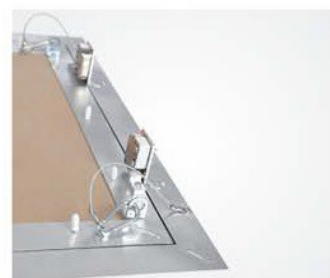

Heika-Eco Flame für Unterdecken F30

Das Türblatt ist zum Aushängen

Heika-Eco Flame für Unterdecken F30 GK 12.5mm

Art.- Nr.	A Einbaumaß/ mm	B Außenmaß/ mm
EF200200UD-30-125	200 x 200	256 x 256
EF300300UD-30-125	300 x 300	356 x 356
EF400400UD-30-125	400 x 400	456 x 456
EF500500UD-30-125	500 x 500	556 x 556
EF600600UD-30-125	600 x 600	656 x 656
EF800800UD-30-125	800 x 800	856 x 856

Heika-Eco Flame für Unterdecken F30 GK 15mm

Art.- Nr.	A Einbaumaß/ mm	B Außenmaß/ mm
EF200200UD-30-15	200 x 200	256 x 256
EF300300UD-30-15	300 x 300	356 x 356
EF400400UD-30-15	400 x 400	456 x 456
EF500500UD-30-15	500 x 500	556 x 556
EF600600UD-30-15	600 x 600	656 x 656

Heika-Eco Flame für Unterdecken F30 GK 25mm

Art.- Nr.	A Einbaumaß/ mm	B Außenmaß/ mm
EF200200UD-30-25	200 x 200	256 x 256
EF300300UD-30-25	300 x 300	356 x 356
EF400400UD-30-25	400 x 400	456 x 456
EF500500UD-30-25	500 x 500	556 x 556
EF600600UD-30-25	600 x 600	656 x 656
EF800800UD-30-25	800 x 800	856 x 856