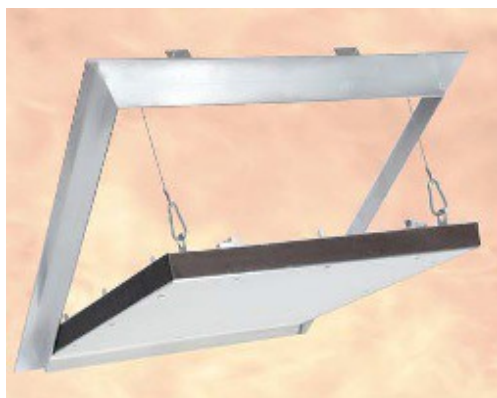

Heika-Eco Flame für Unterdecken F30

Das Türblatt ist zum Aushängen

Heika-Eco Flame für Unterdecken F30 GK 12.5mm

Art.- Nr.	A Einbaumaß/ mm	B Außenmaß/ mm
EF200200UD-30-125	200 x 200	256 x 256
EF300300UD-30-125	300 x 300	356 x 356
EF400400UD-30-125	400 x 400	456 x 456
EF500500UD-30-125	500 x 500	556 x 556
EF600600UD-30-125	600 x 600	656 x 656
EF800800UD-30-125	800 x 800	856 x 856

Heika-Eco Flame für Unterdecken F30 GK 15mm

Art.- Nr.	A Einbaumaß/ mm	B Außenmaß/ mm
EF200200UD-30-15	200 x 200	256 x 256
EF300300UD-30-15	300 x 300	356 x 356
EF400400UD-30-15	400 x 400	456 x 456
EF500500UD-30-15	500 x 500	556 x 556
EF600600UD-30-15	600 x 600	656 x 656

Heika-Eco Flame für Unterdecken F30 GK 25mm

Art.- Nr.	A Einbaumaß/ mm	B Außenmaß/ mm
EF200200UD-30-25	200 x 200	256 x 256
EF300300UD-30-25	300 x 300	356 x 356
EF400400UD-30-25	400 x 400	456 x 456
EF500500UD-30-25	500 x 500	556 x 556
EF600600UD-30-25	600 x 600	656 x 656
EF800800UD-30-25	800 x 800	856 x 856