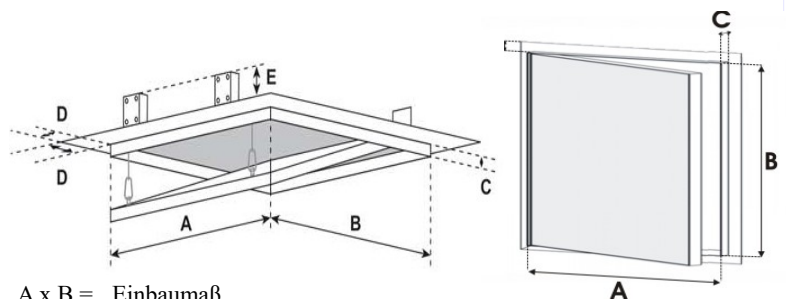

## Heika-Eco mit festen Scharnieren

- 12.5mm, 15mm, 18mm oder 25mm Gipskartoneinlage
- Rahmen und Klappe aus Aluminiumprofilen
- Verschweißte Rahmenteile
- Gipskartoneinlage flächenbündig
- Geringe Bauhöhe von 40mm
- Festes Türblatt. Nicht aushängbar
- Wird wie eine Tür geöffnet
- Andere Größen und Sondermaße auf Anfrage

A x B = Einbaumaß  
 C = Bepunktung  
 D = 24mm (Rahmenbreite)  
 E = 40mm (Einbautiefe)

Gegen Aufpreis kann die Revisionsklappe mit folgenden Schlössern geliefert werden:

- Vierkantschloss
- Zylinderschloss
- Profilzylinderschloss

GK Einlage 12.5mm			
Artikelnummer	Nennmaße	Einbaumaße	Außenmaße
EC200200GK125-F	200 x 200 mm	204 x 204 mm	248 x 248 mm
EC300300GK125-F	300 x 300 mm	304 x 304 mm	348 x 348 mm
EC400400GK125-F	400 x 400 mm	404 x 404 mm	448 x 448 mm
EC500500GK125-F	500 x 500 mm	504 x 504 mm	548 x 548 mm
EC600600GK125-F	600 x 600 mm	604 x 604 mm	648 x 648 mm

GK Einlage 18mm			
Artikelnummer	Nennmaße	Einbaumaße	Außenmaße
EC200200GK18-F	200 x 200 mm	204 x 204 mm	248 x 248 mm
EC300300GK18-F	300 x 300 mm	304 x 304 mm	348 x 348 mm
EC400400GK18-F	400 x 400 mm	404 x 404 mm	448 x 448 mm
EC500500GK18-F	500 x 500 mm	504 x 504 mm	548 x 548 mm
EC600600GK18-F	600 x 600 mm	604 x 604 mm	648 x 648 mm