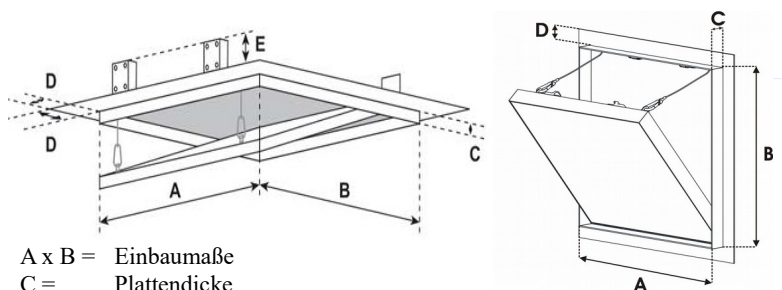

HEIKA-Eco

Heika-Eco zum Aushängen

- Rahmen & Klappe aus Aluminiumprofilen
- Verschweißte Rahmenteile
- Gipskartoneinlage flächenbündig
- Geringe Bauhöhe von 40mm
- 12,5mm, 15mm, 18mm oder 25mm Gipskartoneinlage
- Fangvorrichtung
- Bei Wandmontage immer Verschluss nach oben ausrichten!
- Andere Größen und Sondermaße auf Anfrage

GK Einlage 12.5mm			
Artikelnummer	Nennmaße	Einbaumaße	Außenmaße
EC200200GK125	200 x 200 mm	204 x 204 mm	248 x 248 mm
EC300300GK125	300 x 300 mm	304 x 304 mm	348 x 348 mm
EC400400GK125	400 x 400 mm	404 x 404 mm	448 x 448 mm
EC500500GK125	500 x 500 mm	504 x 504 mm	548 x 548 mm
EC600600GK125	600 x 600 mm	604 x 604 mm	648 x 648 mm

GK Einlage 15mm			
Artikelnummer	Nennmaße	Einbaumaße	Außenmaße
EC200200GK15	200 x 200 mm	204 x 204 mm	248 x 248 mm
EC300300GK15	300 x 300 mm	304 x 304 mm	348 x 348 mm
EC400400GK15	400 x 400 mm	404 x 404 mm	448 x 448 mm
EC500500GK15	500 x 500 mm	504 x 504 mm	548 x 548 mm
EC600600GK15	600 x 600 mm	604 x 604 mm	648 x 648 mm

GK Einlage 18mm			
Artikelnummer	Nennmaße	Einbaumaße	Außenmaße
EC200200GK18	200 x 200 mm	204 x 204 mm	248 x 248 mm
EC300300GK18	300 x 300 mm	304 x 304 mm	348 x 348 mm
EC400400GK18	400 x 400 mm	404 x 404 mm	448 x 448 mm
EC500500GK18	500 x 500 mm	504 x 504 mm	548 x 548 mm
EC600600GK18	600 x 600 mm	604 x 604 mm	648 x 648 mm