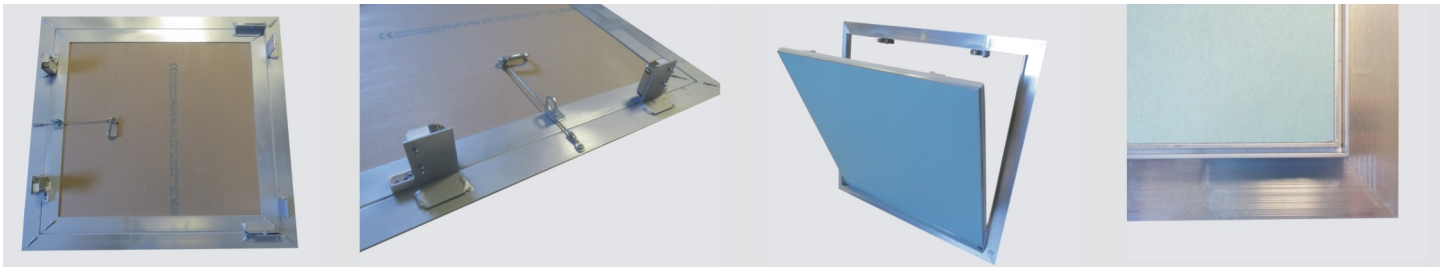

HEIKA-Eco

Heika-Eco zum Aushängen

- Rahmen & Klappe aus Aluminiumprofilen
- Verschweißte Rahmenteile
- Gipskartoneinlage flächenbündig
- Geringe Bauhöhe von 40mm
- 12,5mm, 15mm, 18mm oder 25mm Gipskartoneinlage
- Fangvorrichtung
- Bei Wandmontage immer Verschluss nach oben ausrichten!
- Andere Größen und Sondermaße auf Anfrage

GK Einlage 12.5mm			
Artikelnummer	Nennmaße	Einbaumaße	Außenmaße
EC200200GK125	200 x 200 mm	204 x 204 mm	248 x 248 mm
EC300300GK125	300 x 300 mm	304 x 304 mm	348 x 348 mm
EC400400GK125	400 x 400 mm	404 x 404 mm	448 x 448 mm
EC500500GK125	500 x 500 mm	504 x 504 mm	548 x 548 mm
EC600600GK125	600 x 600 mm	604 x 604 mm	648 x 648 mm

GK Einlage 15mm			
Artikelnummer	Nennmaße	Einbaumaße	Außenmaße
EC200200GK15	200 x 200 mm	204 x 204 mm	248 x 248 mm
EC300300GK15	300 x 300 mm	304 x 304 mm	348 x 348 mm
EC400400GK15	400 x 400 mm	404 x 404 mm	448 x 448 mm
EC500500GK15	500 x 500 mm	504 x 504 mm	548 x 548 mm
EC600600GK15	600 x 600 mm	604 x 604 mm	648 x 648 mm

GK Einlage 18mm			
Artikelnummer	Nennmaße	Einbaumaße	Außenmaße
EC200200GK18	200 x 200 mm	204 x 204 mm	248 x 248 mm
EC300300GK18	300 x 300 mm	304 x 304 mm	348 x 348 mm
EC400400GK18	400 x 400 mm	404 x 404 mm	448 x 448 mm
EC500500GK18	500 x 500 mm	504 x 504 mm	548 x 548 mm
EC600600GK18	600 x 600 mm	604 x 604 mm	648 x 648 mm