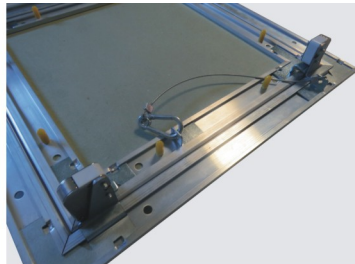

## Heika-Star

- ◆ Aluprofil mit verzinkten Verbindungselementen
- ◆ Montageschablone (für Standardgrößen)
- ◆ Öffnet & schließt durch Druck auf das Türblatt
- ◆ Schraubenset & Schutzklappen
- ◆ Herausnehmbares Türblatt
- ◆ Fangsicherung
- ◆ 12,5mm, 15mm, 18mm, 20mm oder 25mm Gipskarton
- ◆ Sondermaße auf Anfrage möglich

## Besondere Vorteile unseres Systems

- Kurzfristige Lieferung möglich
- Schneller, problemloser Einbau
- Stabiler Alurahmen
- Ausgereifte Technik
- Flächen bündiger Einbau in Gipskartondecken und -wände
- Auch verwendbar für Gipskarton-Lochplatten