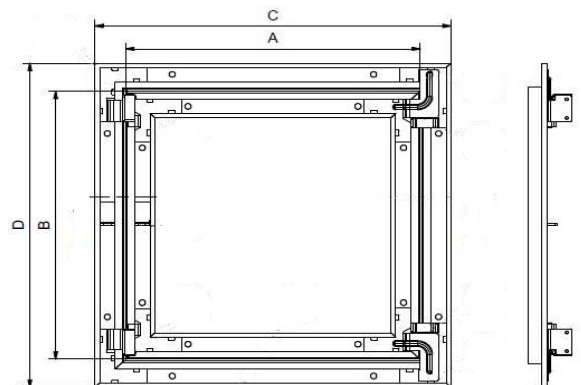

## Heika-Star

- ◆ Aluprofil mit verzinkten Verbindungselementen
- ◆ Montageschablone (für Standardgrößen)
- ◆ Öffnet & schließt durch Druck auf das Türblatt
- ◆ Schraubenset & Schutzklappen
- ◆ Herausnehmbares Türblatt
- ◆ Fangsicherung
- ◆ 12,5mm, 15mm, 18mm, 20mm oder 25mm Gipskarton
- ◆ Sondermaße auf Anfrage möglich

A & B = Bauöffnungsmaß  
C & D = Außenmaß