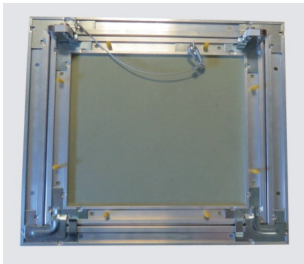

## Heika-Star

- ◆ Aluprofil mit verzinkten Verbindungselementen
- ◆ Montageschablone (für Standardgrößen)
- ◆ Öffnet & schließt durch Druck auf das Türblatt
- ◆ Schraubenset & Schutzklappen
- ◆ Herausnehmbares Türblatt
- ◆ Fangsicherung
- ◆ 12,5mm, 15mm, 18mm, 20mm oder 25mm Gipskarton
- ◆ Sondermaße auf Anfrage möglich

## Besondere Vorteile unseres Systems

- Kurzfristige Lieferung möglich
- Schneller, problemloser Einbau
- Stabiler Alurahmen
- Ausgereifte Technik
- Flächen bündiger Einbau in Gipskartondecken und -wände
- Auch verwendbar für Gipskarton-Lochplatten