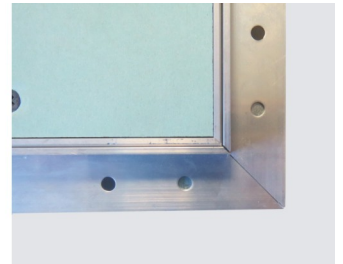

## Heika-Star

- ◆ Aluprofil mit verzinkten Verbindungselementen
- ◆ Montageschablone (für Standardgrößen)
- ◆ Öffnet & schließt durch Druck auf das Türblatt
- ◆ Schraubenset & Schutzklappen
- ◆ Herausnehmbares Türblatt
- ◆ Fangsicherung
- ◆ 12,5mm, 15mm, 18mm, 20mm oder 25mm Gipskarton
- ◆ Sondermaße auf Anfrage möglich

## Besondere Vorteile unseres Systems

- Kurzfristige Lieferung möglich
- Schneller, problemloser Einbau
- Stabiler Alurahmen
- Ausgereifte Technik
- Flächen bündiger Einbau in Gipskartondecken und -wände
- Auch verwendbar für Gipskarton-Lochplatten