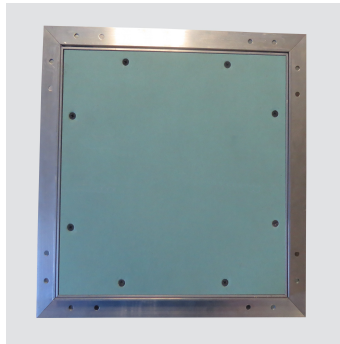

## Heika-Star

- ◆ Aluprofil mit verzinkten Verbindungselementen
- ◆ Montageschablone (für Standardgrößen)
- ◆ Öffnet & schließt durch Druck auf das Türblatt
- ◆ Schraubenset & Schutzklappen
- ◆ Herausnehmbares Türblatt
- ◆ Fangsicherung
- ◆ 12,5mm, 15mm, 18mm, 20mm oder 25mm Gipskarton
- ◆ Sondermaße auf Anfrage möglich

## Besondere Vorteile unseres Systems

- Kurzfristige Lieferung möglich
- Schneller, problemloser Einbau
- Stabiler Alurahmen
- Ausgereifte Technik
- Flächen bündiger Einbau in Gipskartondecken und -wände
- Auch verwendbar für Gipskarton-Lochplatten