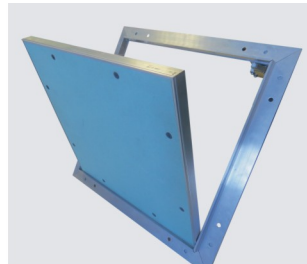

## Heika-Star

- ◆ Aluprofil mit verzinkten Verbindungselementen
- ◆ Montageschablone (für Standardgrößen)
- ◆ Öffnet & schließt durch Druck auf das Türblatt
- ◆ Schraubenset & Schutzklappen
- ◆ Herausnehmbares Türblatt
- ◆ Fangsicherung
- ◆ 12,5mm, 15mm, 18mm, 20mm oder 25mm Gipskarton
- ◆ Sondermaße auf Anfrage möglich

## Besondere Vorteile unseres Systems

- Kurzfristige Lieferung möglich
- Schneller, problemloser Einbau
- Stabiler Alurahmen
- Ausgereifte Technik
- Flächen bündiger Einbau in Gipskartondecken und -wände
- Auch verwendbar für Gipskarton-Lochplatten