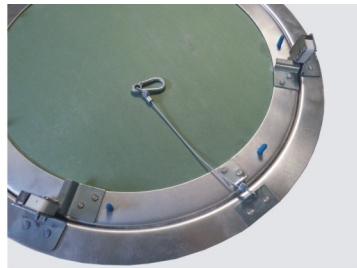

## Heika-Star Rondo 12.5mm Gipskarton

- ◆ Aluprofil mit verzinkten Verbindungselementen
- ◆ Fangsicherung
- ◆ Schraubenset und Schutzklappen
- ◆ Öffnet und schließt durch Druck auf das Türblatt
- ◆ Herausnehmbares Türblatt
- ◆ Lichte Weite = Einbaumaß A – ca. 15mm
- ◆ Sonderanfertigungen auf Anfrage lieferbar
- ◆ Wandeinbau, Verschluss oben, 1. Maß = Anschlagseite
- ◆ Deckeneinbau, 2. Maß = Anschlagseite