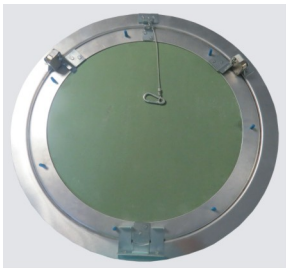

## Heika-Star Rondo 12.5mm Gipskarton

- ◆ Aluprofil mit verzinkten Verbindungselementen
- ◆ Fangsicherung
- ◆ Schraubenset und Schutzklappen
- ◆ Öffnet und schließt durch Druck auf das Türblatt
- ◆ Herausnehmbares Türblatt
- ◆ Lichte Weite = Einbaumaß A – ca. 15mm
- ◆ Sonderanfertigungen auf Anfrage lieferbar
- ◆ Wandeinbau, Verschluss oben, 1. Maß = Anschlagseite
- ◆ Deckeneinbau, 2. Maß = Anschlagseite