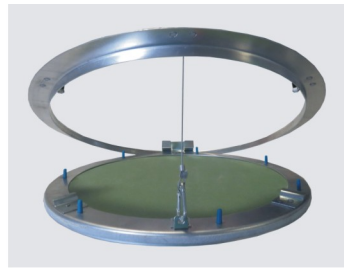

## Heika-Star Rondo 12.5mm Gipskarton

- ◆ Aluprofil mit verzinkten Verbindungselementen
- ◆ Fangsicherung
- ◆ Schraubenset und Schutzklappen
- ◆ Öffnet und schließt durch Druck auf das Türblatt
- ◆ Herausnehmbares Türblatt
- ◆ Lichte Weite = Einbaumaß A – ca. 15mm
- ◆ Sonderanfertigungen auf Anfrage lieferbar
- ◆ Wandeinbau, Verschluss oben, 1. Maß = Anschlagseite
- ◆ Deckeneinbau, 2. Maß = Anschlagseite

### **Besondere Vorteile unseres Systems**

- Kurzfristige Lieferung möglich
- Schneller, problemloser Einbau
- Stabiler Alurahmen
- Ausgereifte Technik
- Flächen bündiger Einbau in Gipskartondecken und -wände