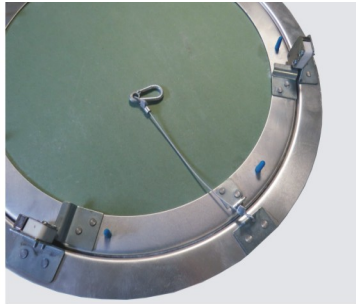

HEIKA – Star Rondo

12,5mm Gipskarton

Art.- Nr.	A Einbaumaß/mm	B Außenmaß/mm
STR300GK125	300	357
STR400GK125	400	457
STR600GK125	600	657