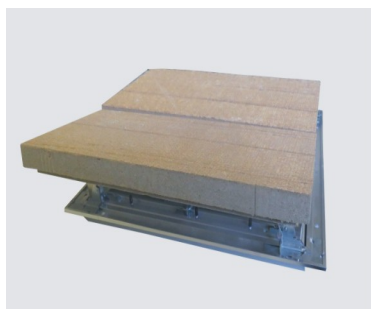

# Heika-Star Flame Hermetik für Unterdecken

## Heika-Star Flame Hermetik für Unterdecken F30 GK 12.5mm

Art.- Nr.	Einbaumaß A / mm	Außenmaß B / mm
SF200200UD-30-125H	200 x 200	246 x 246
SF300300UD-30-125H	300 x 300	346 x 346
SF400400UD-30-125H	400 x 400	446 x 446
SF500500UD-30-125H	500 x 500	546 x 546
SF600600UD-30-125H	600 x 600	646 x 646

## Heika-Star Flame Hermetik für Unterdecken F30 GK 25mm

Art.- Nr.	Einbaumaß A /mm	Außenmaß B / mm
SF200200UD-30-25-H	200 x 200	246 x 246
SF300300UD-30-25-H	300 x 300	346 x 346
SF400400UD-30-25-H	400 x 400	446 x 446
SF500500UD-30-25-H	500 x 500	546 x 546
SF600600UD-30-25-H	600 x 600	646 x 646